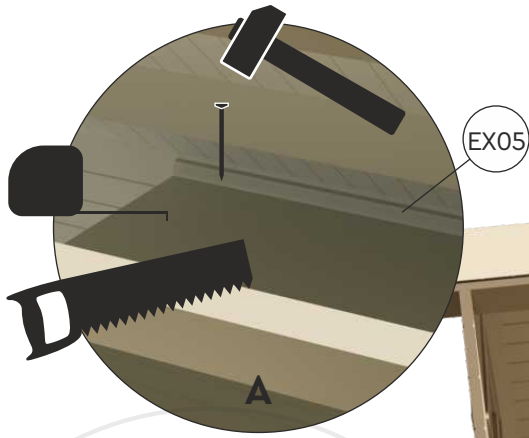

BUNKIE HUDSON 40