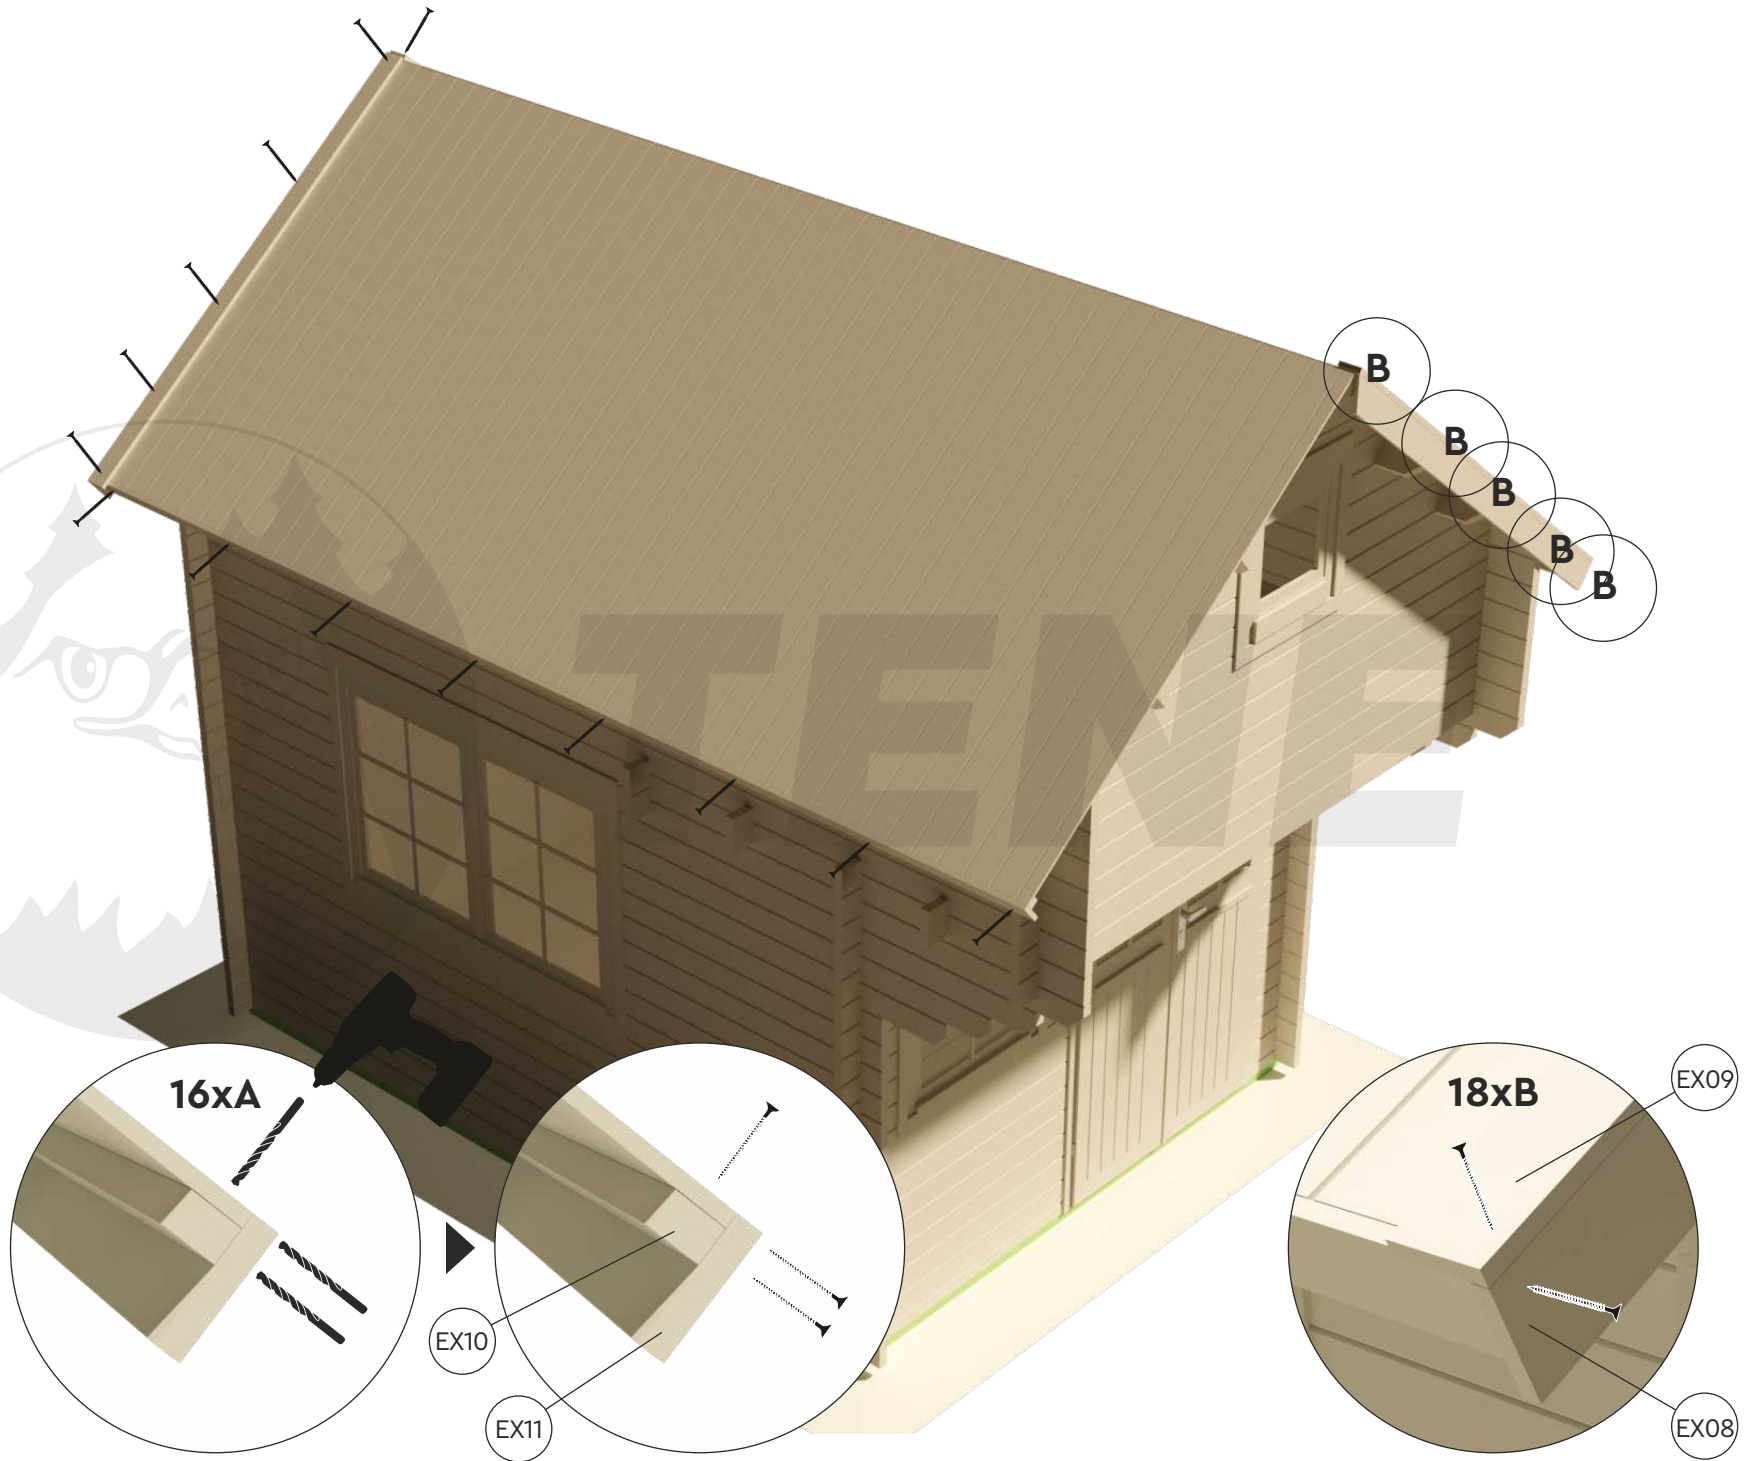

BUNKIE HUDSON 40

Ø 3 mm

4x40 mm