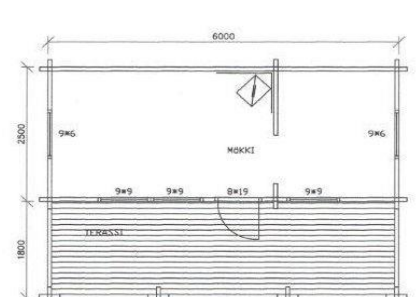

Piha-Tuuri

Kari Harjupatana oy

Pihasaunojen ja piharakennusten erikoisliike

PIHA-AITTA

Piha-aitan toimitussisältö:

- hirsi: 70 x 145 sydänpuusahattu kaksiponttinen höylähirsi
- aitta + veranta
- lukollinen ovi
- ovissa ja ikkunoissa kaksinkertaiset lämpöelementtilasit, avattavat ikkunat
- ponttilauta lattia
- rullahuopakate, vakiona musta huopa
- yläpohjassa lämpöeriste 50 mm
- kulmissa ruuvierteinen kierretanko pitää hirret tiukasti pontissa
- piirustukset rakennuslupaa varten
- toimitetaan valmiiksi kasattuna
- kuljetus järjestetty edullisesti

Toimitetaan valmiiksi kasattuna

Valmistettu Suomessa!

Piha-aittojen koot:

Piha-aitta 12
Hinta 4 190 €

Piha-aitta 15
Hinta 4 990 €

Piha-aitta 19
Hinta 6 490 €

Piha-aitta 25
Hinta 7 950 €

osoite: Piha-Tuuri Kari Harjupatana Oy
Siltalantie 4
63610 TUURI