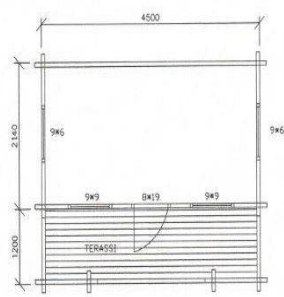

Piha-Tuuri

Kari Harjupatana oy

Pihasaunojen ja piharakennusten erikoisliike

PIHA-AITTA

Piha-aitan toimitussisältö:

- hirsi: 70 x 145 sydänpuusahattu kaksiponttinen höylähirsi
- aitta + veranta
- lukollinen ovi
- ovissa ja ikkunoissa kaksinkertaiset lämpöelementtilasit, avattavat ikkunat
- ponttilauta lattia
- rullahuopakate, vakiona musta huopa
- yläpohjassa lämpöeriste 50 mm
- kulmissa ruuvierteinen kierretanko pitää hirret tiukasti pontissa
- piirustukset rakennuslupaa varten
- toimitetaan valmiiksi kasattuna
- kuljetus järjestetty edullisesti

Toimitetaan valmiiksi kasattuna

Valmistettu Suomessa!

Piha-aittojen koot:

Piha-aitta 12
Hinta 4 190 €

Piha-aitta 15
Hinta 4 990 €

Piha-aitta 19
Hinta 6 490 €

Piha-aitta 25
Hinta 7 950 €

osoite: Piha-Tuuri Kari Harjupatana Oy
Siltalantie 4
63610 TUURI