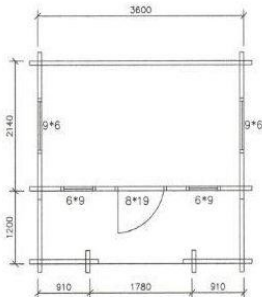

Toimitetaan valmiiksi kasattuna

Valmistettu Suomessa!

Piha-aittojen koot: