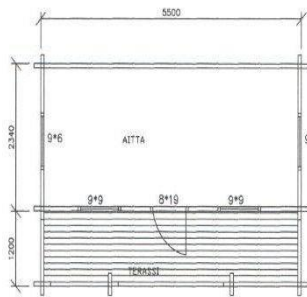

Piha-Tuuri

Kari Harjupatana oy

Pihasaunojen ja piharakennusten erikoisliike

PIHA-AITTA

Piha-aitan toimitussisältö:

- hirsi: 70 x 145 sydänpuusahattu kaksiponttinen höylähirsi
- aitta + veranta
- lukollinen ovi
- ovissa ja ikkunoissa kaksinkertaiset lämpöelementtilasit, avattavat ikkunat
- ponttilauta lattia
- rullahuopakate, vakiona musta huopa
- yläpohjassa lämpöeriste 50 mm
- kulmissa ruuvierteinen kierretanko pitää hirret tiukasti pontissa
- piirustukset rakennuslupaa varten
- toimitetaan valmiiksi kasattuna
- kuljetus järjestetty edullisesti

Toimitetaan valmiiksi kasattuna

Valmistettu Suomessa!

Piha-aittojen koot:

Piha-aitta 12
Hinta 4 190 €

Piha-aitta 15
Hinta 4 990 €

Piha-aitta 19
Hinta 6 490 €

Piha-aitta 25
Hinta 7 950 €

osoite: Piha-Tuuri Kari Harjupatana Oy
Siltalantie 4
63610 TUURI