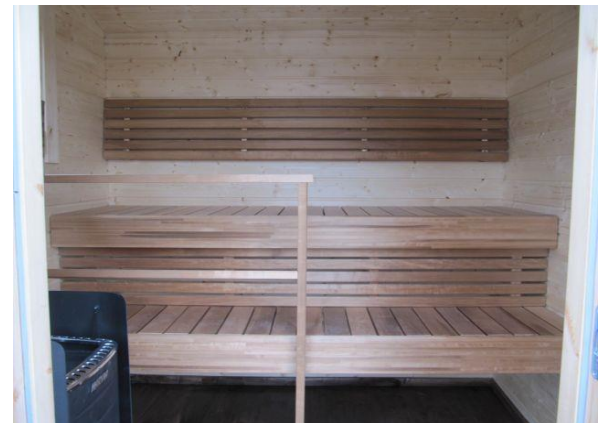

Huvilasaunan hinta 14 800 €

+ rekisteröinti 250 €

osoite: Piha-Tuuri Kari Harjupatana Oy
Siltalantie 4
63610 TUURI

puhelin: 06-512 7441
sähköposti: pihatuuri@kariharjupatana.com
kotisivu: www.pihatuuri.fi