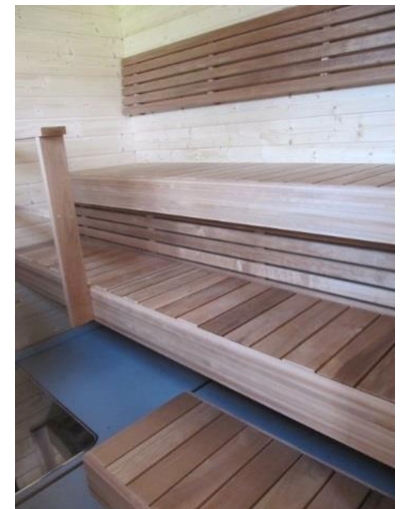

osoite: Piha-Tuuri Kari Harjupatana Oy
Siltalantie 4
63610 TUURI

puhelin: 06-512 7441
sähköposti: pihatuuri@kariharjupatana.com
kotisivu: www.pihatuuuri.fi