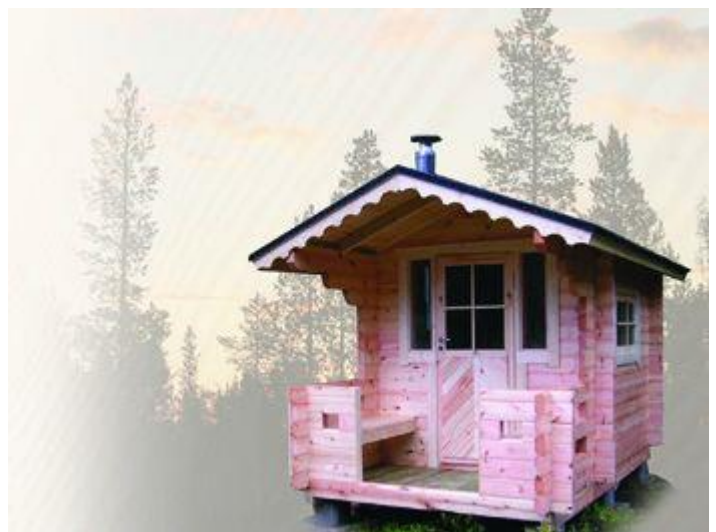

Kuljetus järjestyy edullisesti nosturiautolla!

Pihasaunan hinta 4 450 €

Sauna toimitetaan valmiiksi kasattuna, saunomisvalmiina!