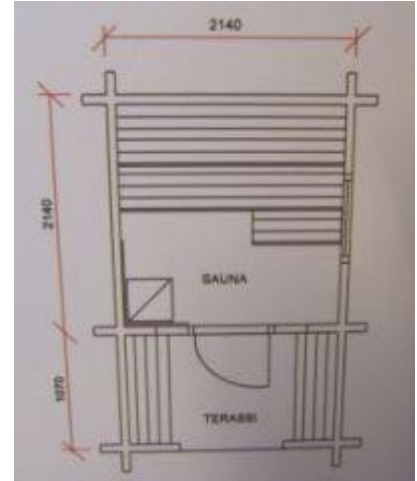

PIHASAUNA KONSTA 7

Saunan ala: 214 x 214 + terassi 214 x 107

- hirsi: 70 x 145 sydänpuusahattu kaksiponttinen höylähirsi
- sauna, veranta
- Harvian kiuas, vesisäiliö 22 l, eristetty savuhormi
- Harvian palansuojalevyt kiukaan ympärillä
- lukollinen ovi
- ovissa ja ikkunoissa kaksinkertaiset lämpöelementtilasit, avattava ikkuna saunassa
- rullahuopakate, vakiona musta huopa
- yläpohjassa lämpöeriste 50 mm
- kulmissa ruuvikierteinen kierretanko pitää hirret tiukasti pontissa
- vesikouru saunan lattian alla vie pesuvedet saunan ulkopuolelle, josta ne on helppo ohjata viemäriin tai imeytyskenttään
- piirrustukset rakennuslupaa varten