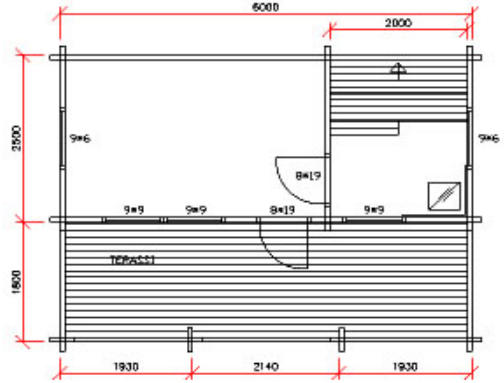

## PIHASAUNA KONSTA 25

Pohjan ala: 600 x 250 + terassi 600 x 180

- hirsi: 70 x 145 sydänpuusahattu kaksiponttinen höylähirsi
- sauna, pukuhuone ja veranta
- Harvian kiuas, vesisäiliö 22 l, eristetty savuhormi
- Harvian palonsuojalevyt kiukaan ympärillä
- lukollinen ovi
- ovissa ja ikkunoissa kaksinkertaiset lämpöelementtilasit, avattava ikkuna saunassa
- rullahuopakate, vakiona musta huopa
- yläpohjassa lämpöeriste 50 mm
- kulmissa ruuvikierteinen kierretanko pitää hirret tiukasti pontissa
- vesikouru saunan lattian alla vie pesuvedet saunan ulkopuolelle, josta ne on helppo ohjata viemäriin tai imeytyskenttään
- piirrustukset rakennuslupaa varten